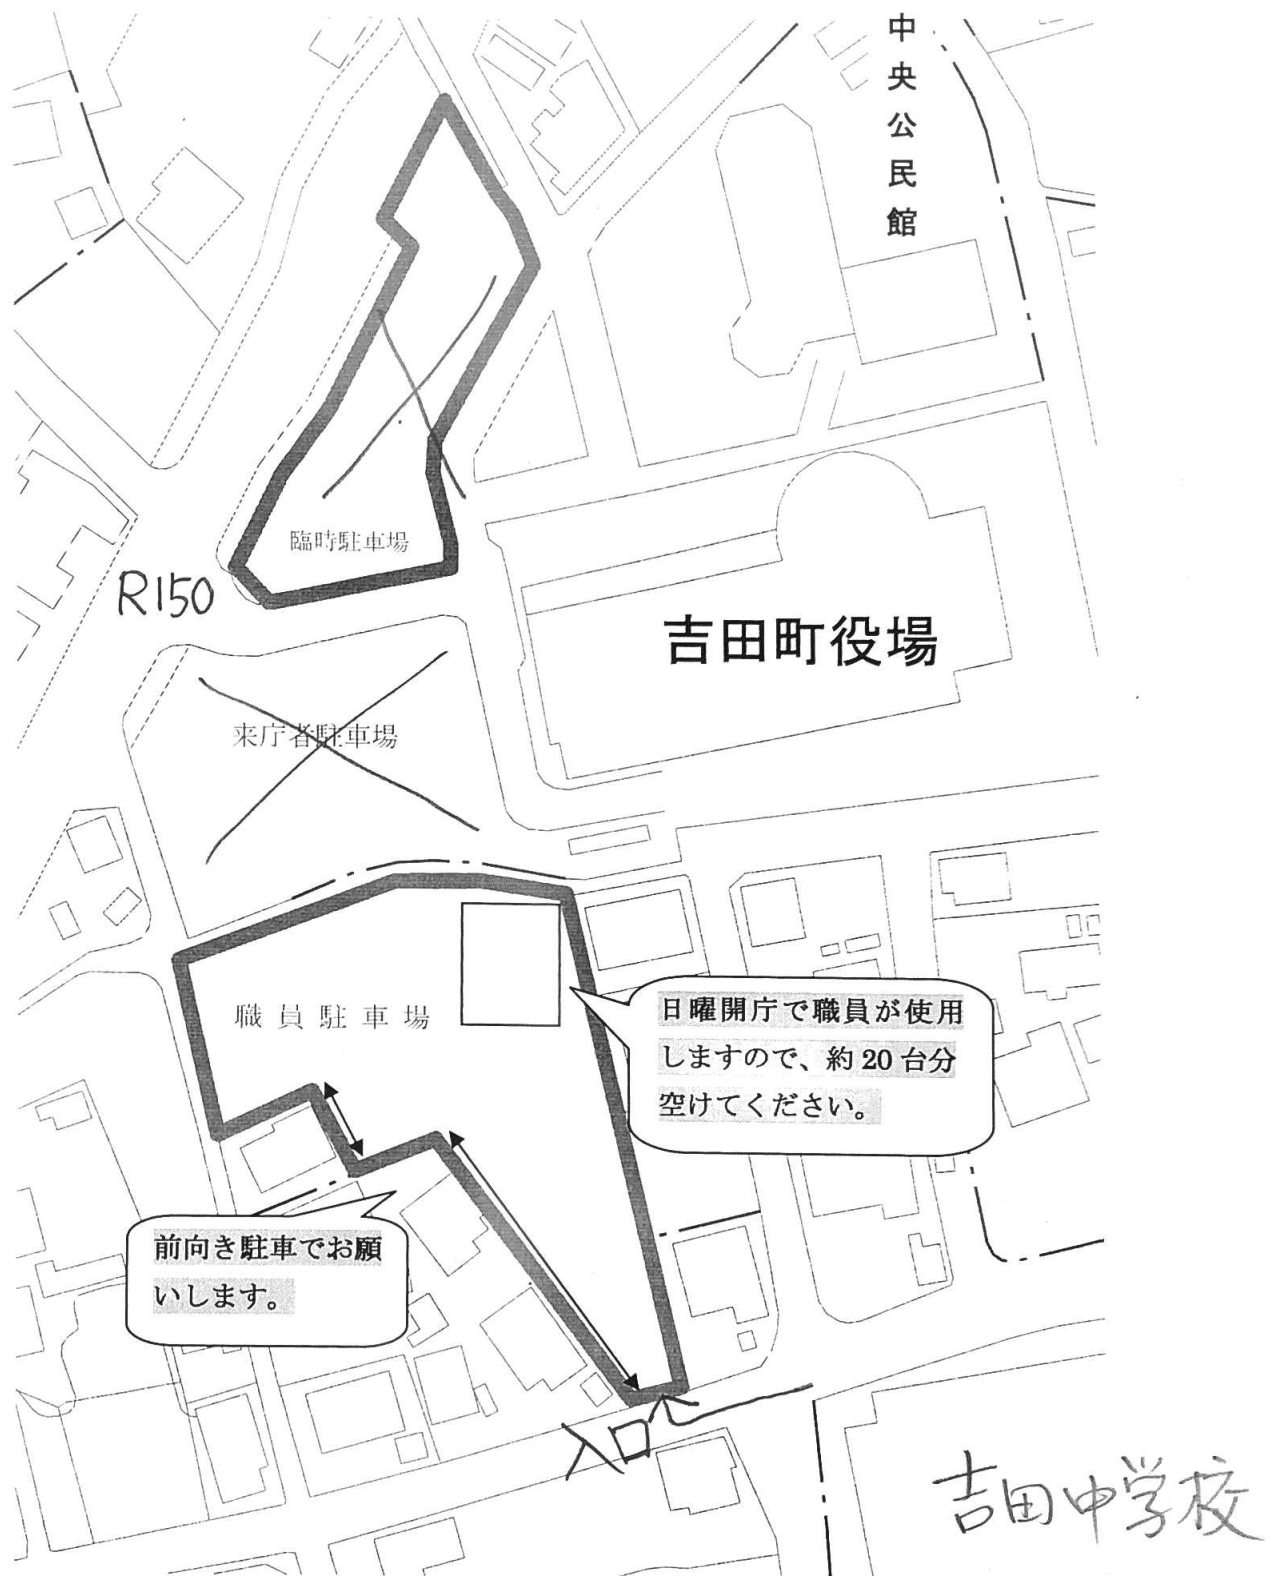

平成 30 年度 インハイ 中部地区予選 駐車場について

- ・ 乗り入れ可能な車は、各校最大で 5 台とさせていただきます。

駐車場の場所は

静岡地区の学校が吉田町役場職員駐車場（吉田中学校前）、
他の地区は体育館の駐車場とします。

☆引率の先生・審判の先生もご協力をお願いします。

☆バスは、総合体育館駐車場に駐車してください。

～ 7 時以降に来場してください～

～開場は 8 : 0 0 です～

榛原高校の保護者が入口に立っています。
指示に従ってください。
吉田中学校や X印の所には、駐車できません。