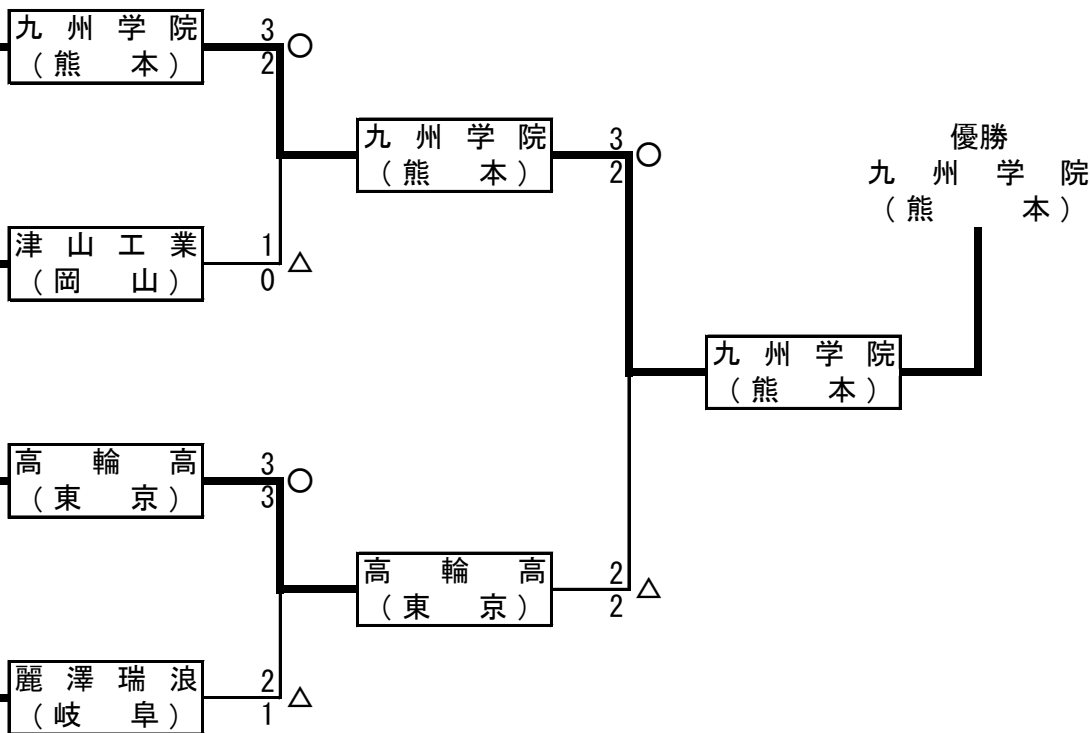

【予選リーグ】

E	横浜	神奈川
	九州学院	熊本
	東海大翔洋	静岡
F	東奥義塾	青森
	津山工業	岡山
	日高	和歌山
C	奈良大附属	奈良
	高輪高	東京
	敦賀	福井
D	福岡	岩手
	麗澤瑞浪	岐阜
	杵築	大分

ベスト16

【決勝トーナメント】

ベスト8
〔準々決勝〕

ベスト4
〔準決勝〕

【東海大翔洋出場選手】

先鋒	雨宮 颯馬	2年	二段
次鋒	篠原 唯	3年	三段
中堅	渡邊 拓朗	2年	二段
副将	石川 雄也	3年	三段
大将	正岡 礼	3年	三段
補欠	増田 健吾	2年	二段
補欠	佐藤 大阿	1年	二段