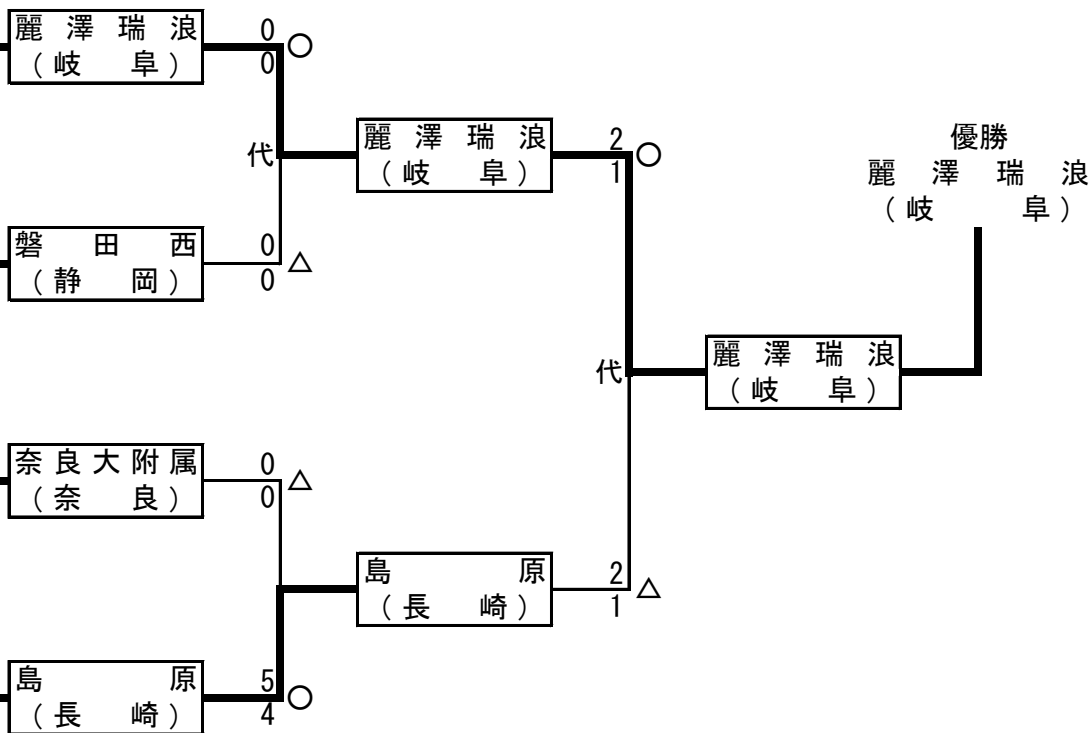

【予選リーグ】

P	小 緑 沖 縄	麗澤瑞浪 岐阜
	和歌山東 和歌山	
F	鹿屋女子 鹿児島	磐田西 静岡
	秋田商業 秋田	
	磐田西 静岡	
N	奈良大附属 奈良	奈良大附属 (奈良)
	高松中央 香川	
	山口県鴻城 山口	
J	高岡工芸 富山	島原 (長崎)
	日吉ヶ丘 京都	
	島原 長崎	

ベスト16

【決勝トーナメント】

ベスト8
[準々決勝]

ベスト4
[準決勝]

【磐田西出場選手】

先鋒	板倉 萌乃	2年	二段
次鋒	飯田 汐	3年	二段
中堅	玉置 万優	3年	二段
副将	沖 里奈	3年	二段
大将	住友 花香	3年	二段
補欠	平岡 莉瑚	3年	二段
補欠	浦海 亜美	1年	二段