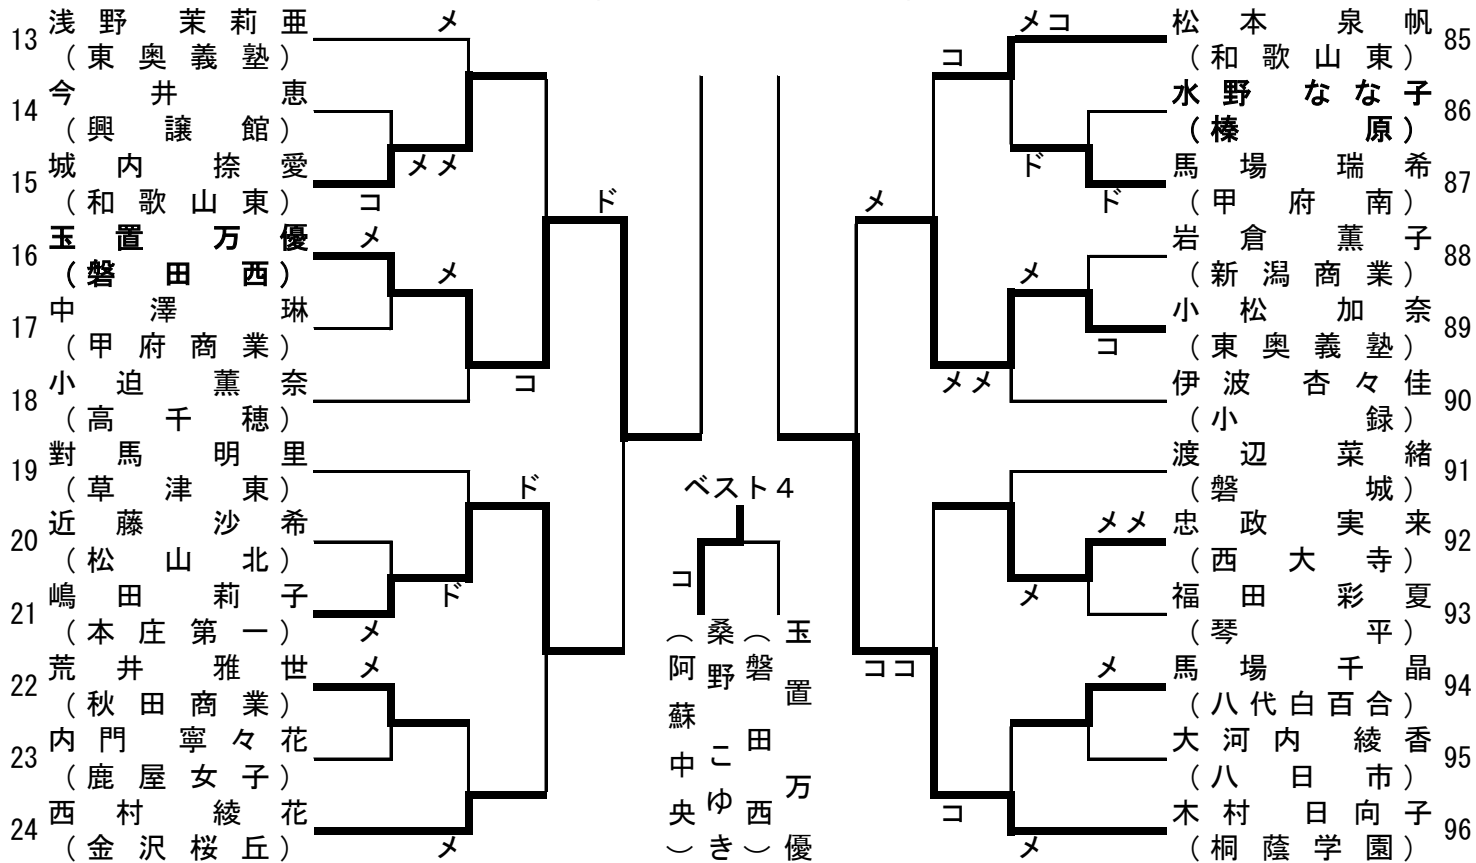

第62回全国高等学校剣道大会

期日 平成27年8月3日～6日
会場 和歌山ビックホール

[男子個人の部]

ベスト16 ベスト16

[女子個人の部]

ベスト16 ベスト16

第62回全国高等学校剣道大会

期日 平成27年8月3日～6日
会場 和歌山ビックホエール

〔男子団体の部〕

【予選リーグ】

学校名	横浜	九州学院	東海大翔洋	勝ち点	勝者数	取得本数	順位
横浜 (神奈川)		$\frac{0}{0} \Delta$	$\frac{4}{3} \bigcirc$	1	3	4	2
九州学院 (熊本)	$\frac{5}{3} \bigcirc$		$\frac{5}{5} \bigcirc$	2	8	10	1
東海大翔洋 (静岡)	$\frac{2}{2} \Delta$	$\frac{0}{0} \Delta$		0	2	2	3