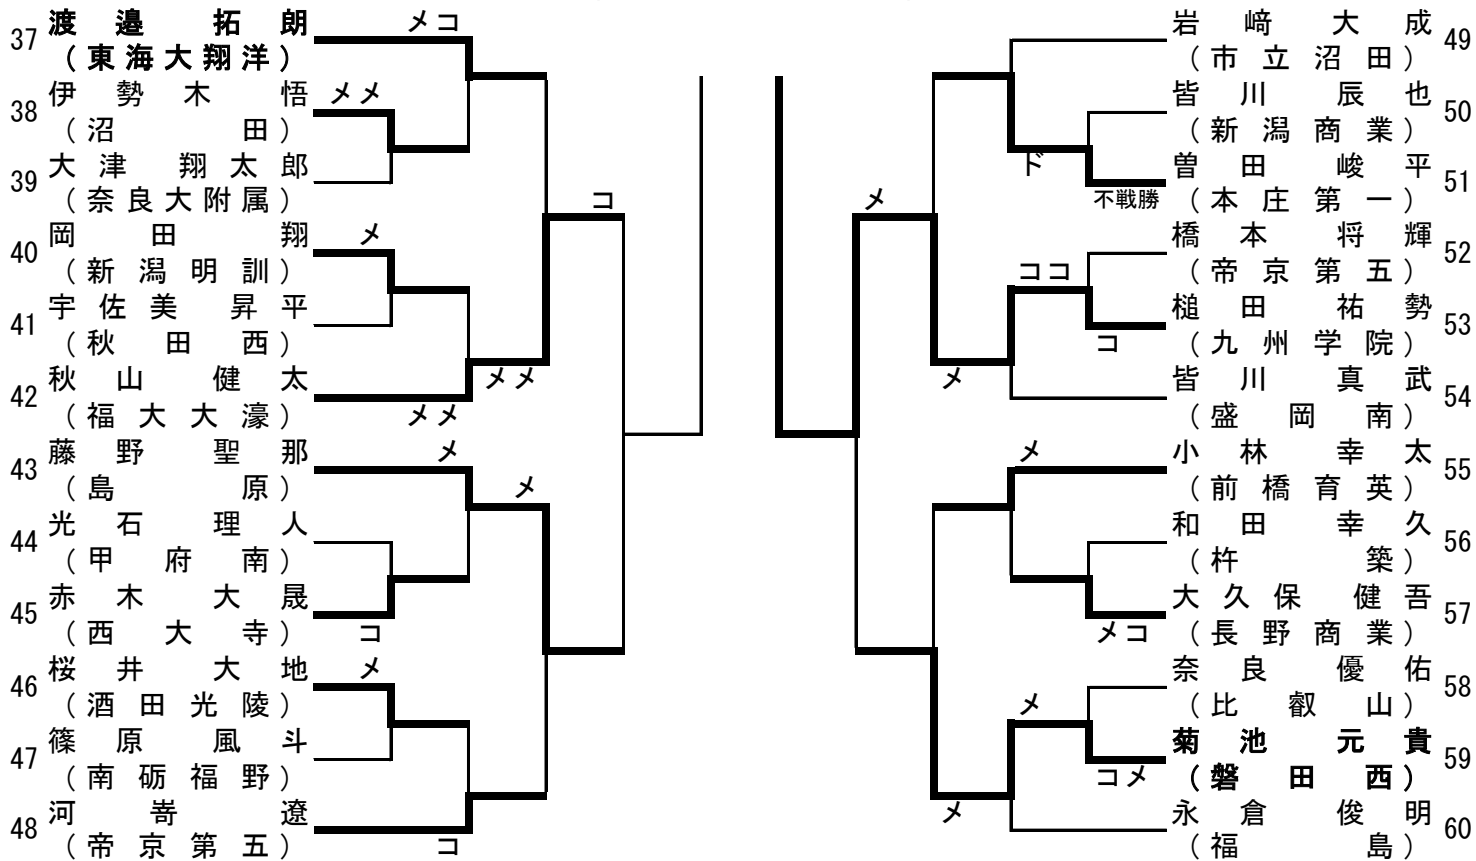

第62回全国高等学校剣道大会

期日 平成27年8月3日～6日
会場 和歌山ビックホール

[男子個人の部]

ベスト16 ベスト16

[女子個人の部]

ベスト16 ベスト16

第62回全国高等学校剣道大会

期日 平成27年8月3日～6日
会場 和歌山ビックホエール