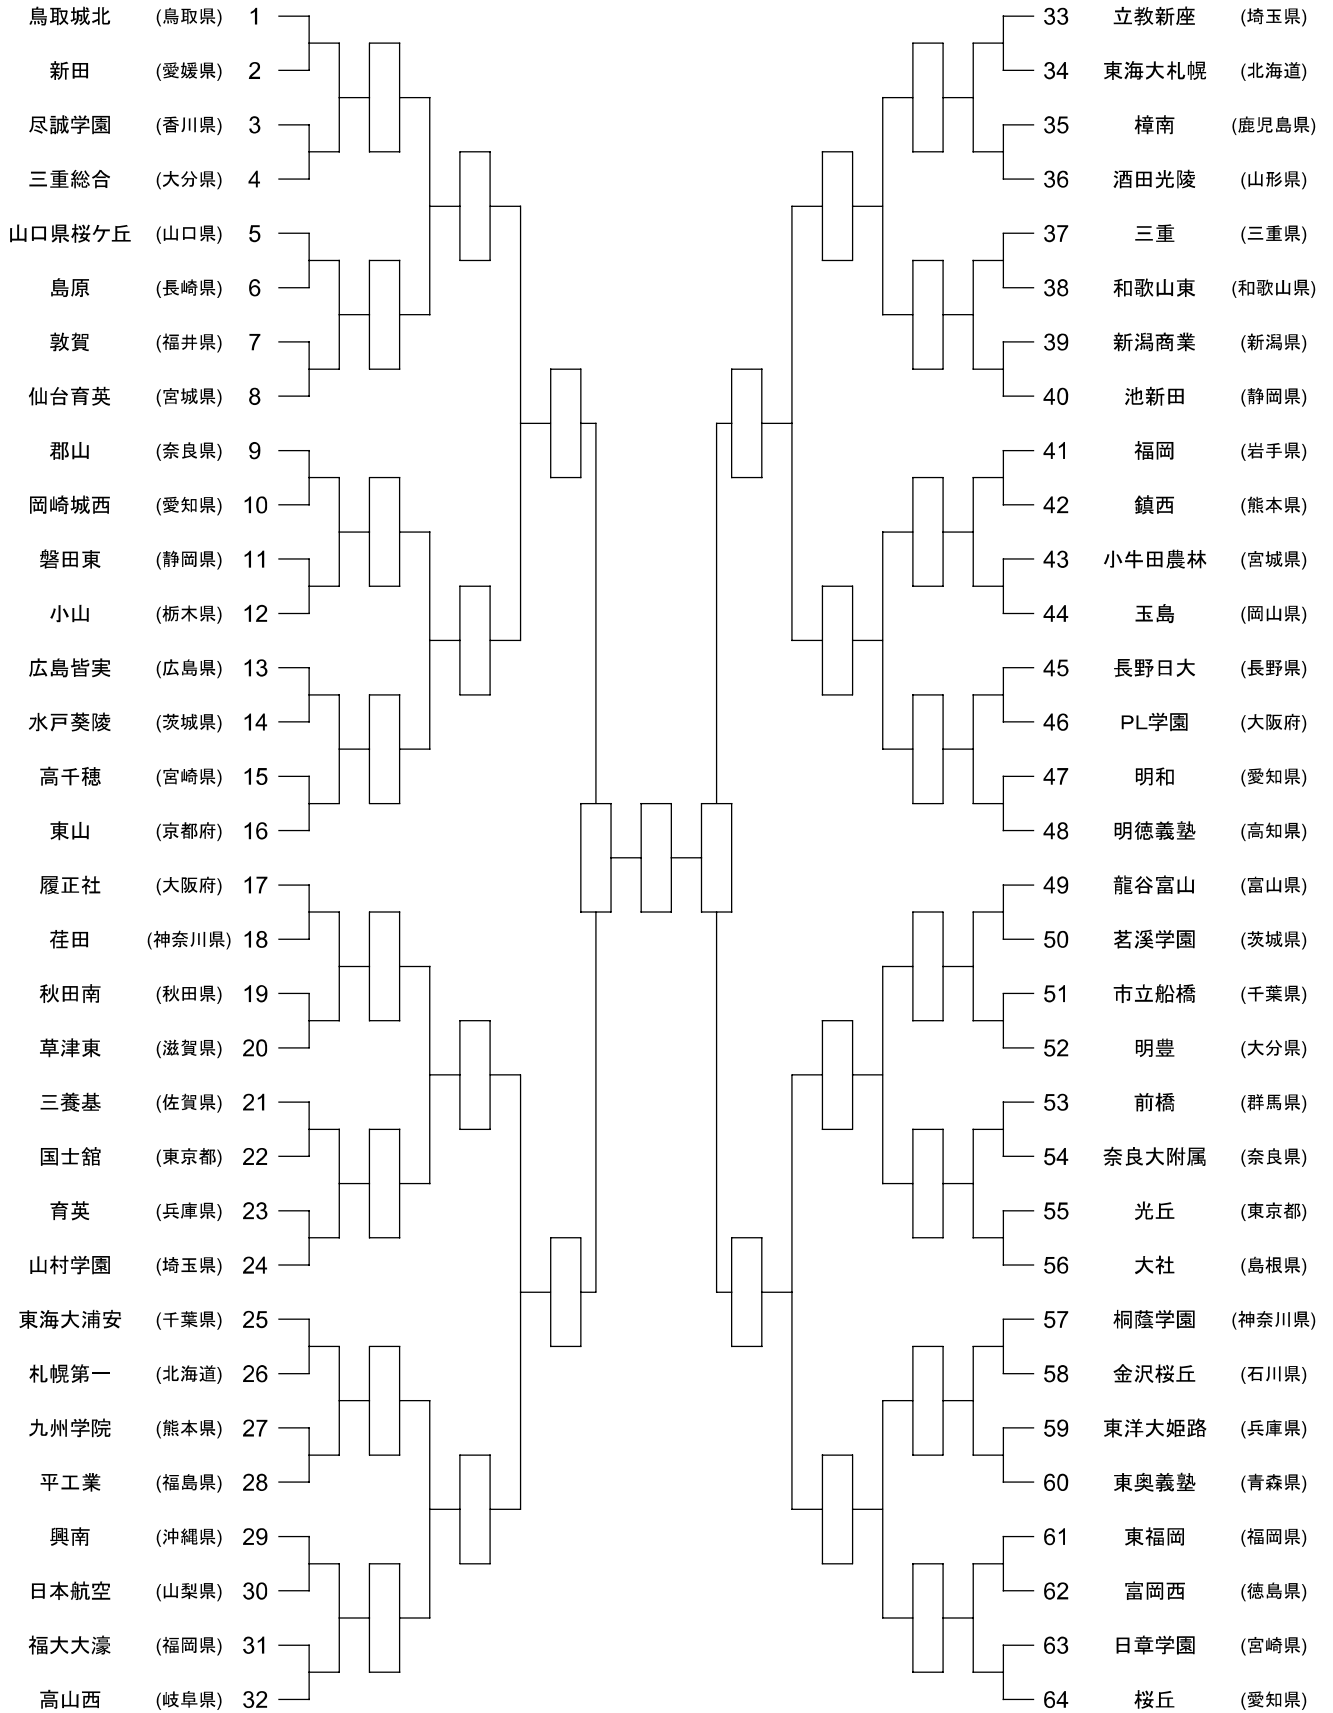

第29回全国高等学校剣道選抜大会

男子団体

第29回全国高等学校剣道選抜大会 女子団体