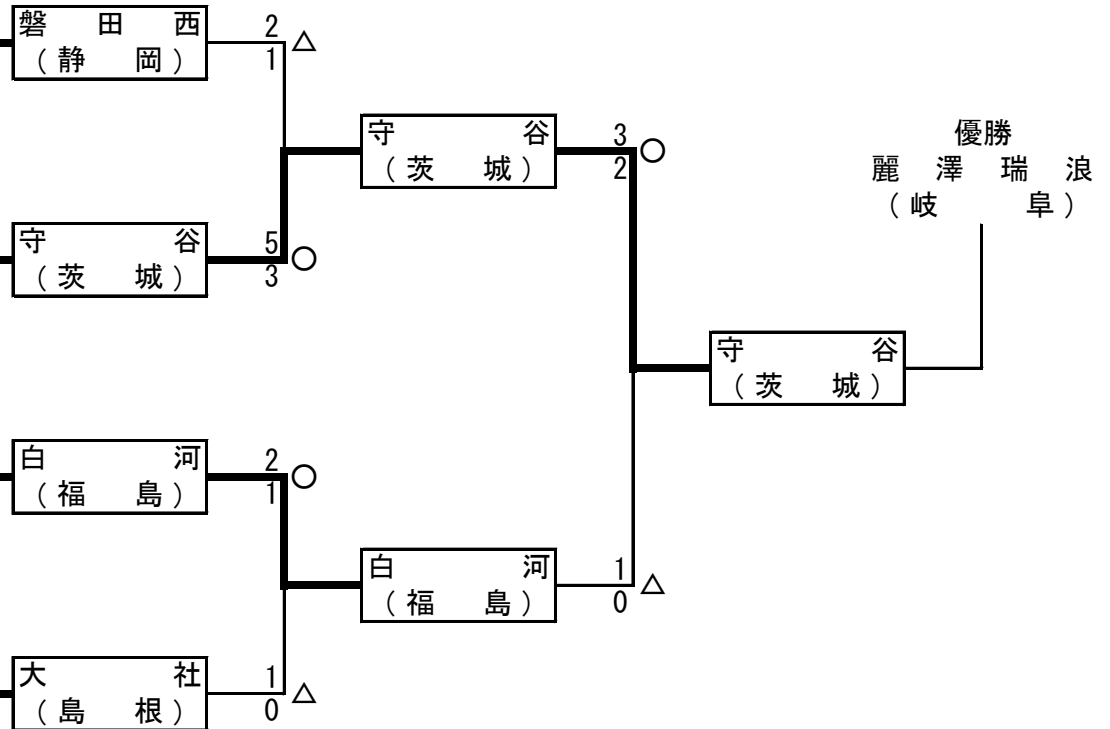

【予選リーグ】

25	新潟商業	新潟
26	磐田西	静岡
27	佐賀商業	佐賀
28	東海大第四	北海道
29	守谷	茨城
30	甲子園学院	兵庫
31	宇都宮文星女子	栃木
32	白河	福島
33	和歌山商業	和歌山
34	高知	高知
35	大社	島根
36	島原	長崎

ベスト16

【決勝トーナメント】

ベスト8
〔準々決勝〕

ベスト4
〔準決勝〕

【磐田西出場選手】

選手 1	田島 侑里	2年	弐段
選手 2	齊藤 かなえ	2年	弐段
選手 3	大箸 寿実	2年	弐段
選手 4	林 さくら	2年	弐段
選手 5	伊藤 彩菜	2年	弐段
選手 6	森田 結女	2年	弐段
選手 7	村松 美緒	1年	弐段