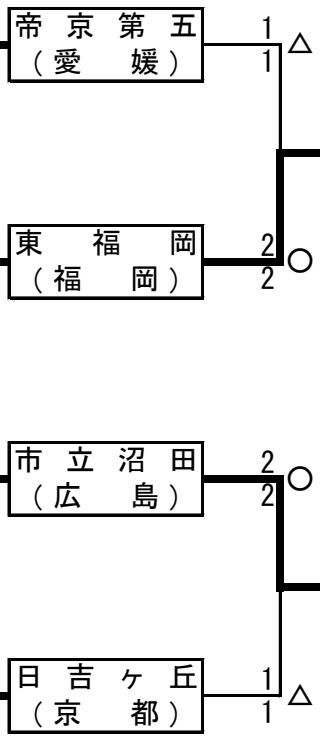

第22回全国高等学校剣道選抜大会

期日 平成25年3月27日～28日

会場 春日井市総合体育館

〔男子団体の部〕

【予選リーグ】

学校名	敦賀	市立沼田	浜名	勝ち点	勝者数	取得本数	順位
敦賀 (福井)				0	1	1	3
市立沼田 (広島)	$\frac{6}{3}$ ○			2	6	11	1
浜名 (静岡)	$\frac{4}{2}$ ○	$\frac{2}{1}$ △		1	3	6	2

【予選リーグ】

37	帝京第五	愛媛
38	富山工業	富山
39	常盤	群馬
40	PL学園	大阪
41	東福岡	福岡
42	福島西	福島
43	敦賀	福井
44	市立沼田	広島
45	浜名	静岡
46	日吉ヶ丘	京都
47	宮崎大宮	宮崎
48	富士河口湖	山梨

ベスト16

【決勝トーナメント】

ベスト8
〔準々決勝〕

ベスト4
〔準決勝〕

【浜名出場選手】

選手 1	大石 大輔	2年	弐段
選手 2	上村 暢弥	2年	弐段
選手 3	吉林 亨	2年	弐段
選手 4	小栗 隆太	1年	弐段
選手 5	新井 秀一朗	1年	弐段
選手 6	高野 啓太	1年	弐段
選手 7	田中 稜	1年	弐段