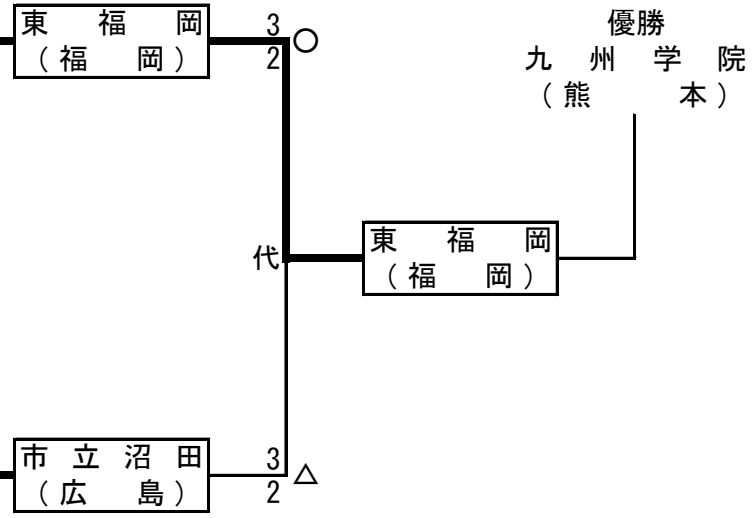

37	帝京第五	愛媛
38	富山工業	富山
39	常盤	群馬
40	PL学園	大阪
41	東福岡	福岡
42	福島西	福島
43	敦賀	福井
44	市立沼田	広島
45	浜名	静岡
46	日吉ヶ丘	京都
47	宮崎大宮	宮崎
48	富士河口湖	山梨

ベスト16

【決勝トーナメント】

ベスト8
〔準々決勝〕

ベスト4
〔準決勝〕

【浜名出場選手】

選手 1	大石 大輔	2年	弐段
選手 2	上村 暢弥	2年	弐段
選手 3	吉林 亨	2年	弐段
選手 4	小栗 隆太	1年	弐段
選手 5	新井 秀一朗	1年	弐段
選手 6	高野 啓太	1年	弐段
選手 7	田中 稜	1年	弐段