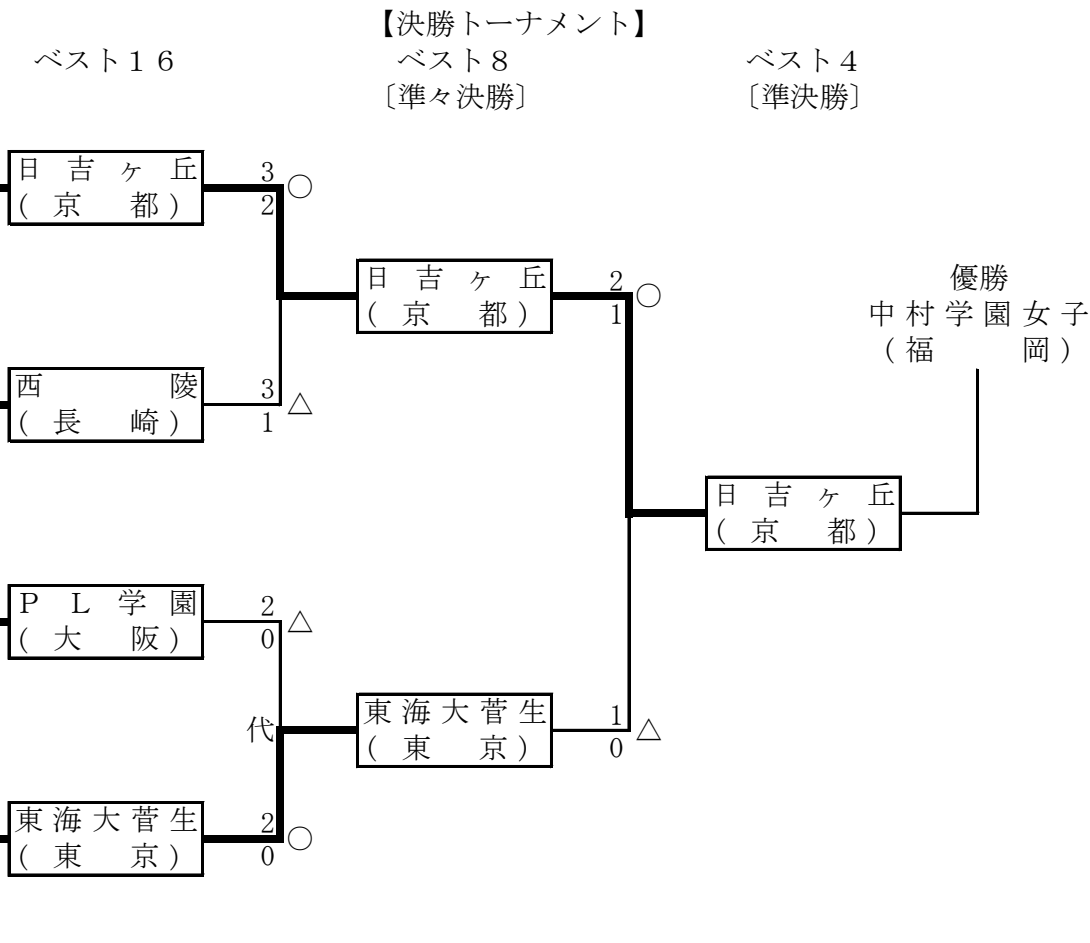

【予選リーグ】

37	滝川第二	兵庫
38	秋田商業	秋田
39	高輪	東京
40	帝京第五	愛媛
41	新潟商業	新潟
42	九州学院	熊本
43	水戸葵陵	茨城
44	奈良大学附属	奈良
45	龍谷	佐賀
46	浜名	静岡
47	米子松陰	鳥取
48	山形工業	山形

ベスト16

【決勝トーナメント】

ベスト8
〔準々決勝〕

ベスト4
〔準決勝〕

【浜名出場選手】

選手 1	塚本 光	2年	弐段
選手 2	松井 勇真	2年	弐段
選手 3	井口 広樹	2年	弐段
選手 4	塚本 薫	2年	弐段
選手 5	窪野 翔太	2年	弐段
選手 6	水嶋 貴康	2年	弐段
選手 7	大石 大輔	1年	弐段

第21回全国高等学校剣道選抜大会

期日 平成24年3月27日～28日
会場 春日井市総合体育館

〔女子団体の部〕

【予選リーグ】

学校名	東海大菅生	鹿屋女子	浜松海の星	勝ち点	勝者数	取得本数	順位
東海大菅生 (東京)	/	$\frac{3}{3}$ ○	$\frac{3}{3}$ ○	2	6	6	1
鹿屋女子 (鹿児島)	$\frac{2}{1}$ △	/	$\frac{3}{1}$ ○	1	2	5	2
浜松海の星 (静岡)	$\frac{1}{1}$ △	$\frac{2}{1}$ △	/	0	2	3	3

【予選リーグ】

25	屋代長野
26	柴田宮城
27	日吉ヶ丘京都
28	共愛学園群馬
29	市立沼田広島
30	西陵長崎
31	明德義塾高知
32	宮古岩手
33	P L 学園大阪
34	東海大菅生東京
35	鹿屋女子鹿児島
36	浜松海の星静岡

【磐田西出場選手】

選手 1	鈴木 舞	2年	弐段
選手 2	大野 里紗	2年	弐段
選手 3	原田 明佳	2年	弐段
選手 4	杉井 深桜	2年	弐段
選手 5	伊藤 かすみ	1年	初段
選手 6	竹山 千晶	1年	初段
選手 7	竹村 沙也	1年	初段