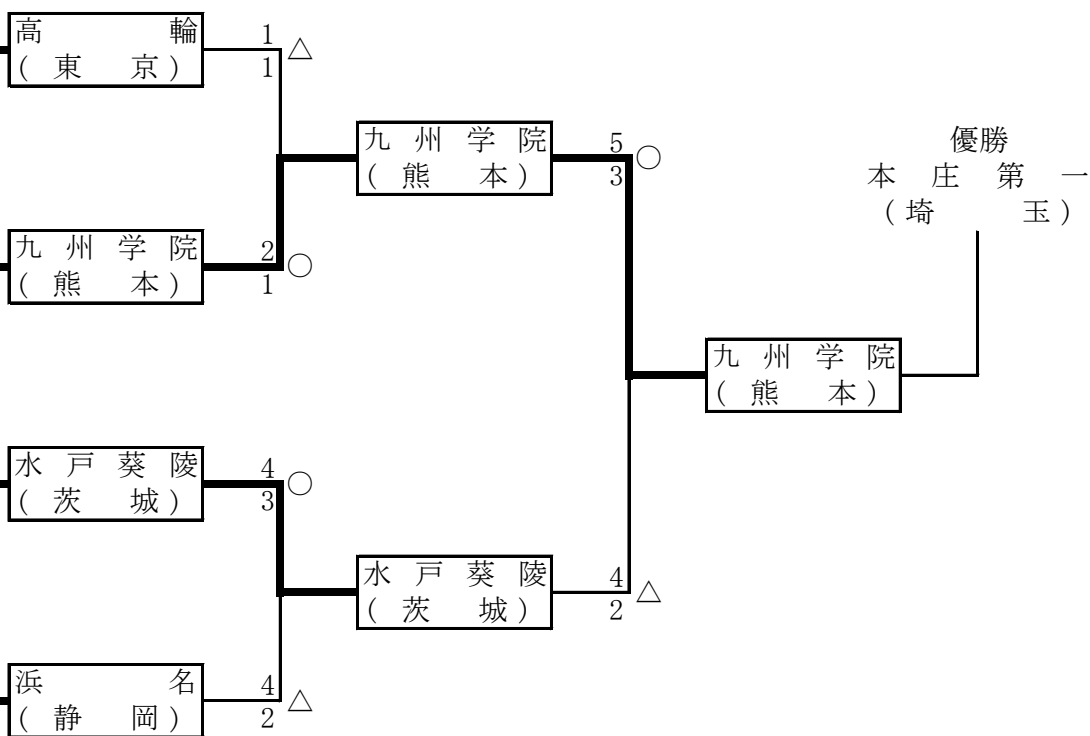

第21回全国高等学校剣道選抜大会

期日 平成24年3月27日～28日
会場 春日井市総合体育館

〔男子団体の部〕

【予選リーグ】

学校名	浜名	米子松陰	山形工業	勝ち点	勝者数	取得本数	順位
浜名 (静岡 岡)				2	4	12	1
米子松陰 (鳥取)	$\frac{2}{0}$ △		$\frac{2}{2}$ ○	1	2	4	2
山形工業 (山形)	$\frac{3}{0}$ △	$\frac{0}{0}$ △		0	0	3	3

【予選リーグ】

37	滝川第二	兵庫
38	秋田商業	秋田
39	高輪	東京
40	帝京第五	愛媛
41	新潟商業	新潟
42	九州学院	熊本
43	水戸葵陵	茨城
44	奈良大学附属	奈良
45	龍谷	佐賀
46	浜名	静岡
47	米子松陰	鳥取
48	山形工業	山形

ベスト16

【決勝トーナメント】

ベスト8
〔準々決勝〕

ベスト4
〔準決勝〕

【浜名出場選手】

選手 1	塚本 光	2年	弐段
選手 2	松井 勇真	2年	弐段
選手 3	井口 広樹	2年	弐段
選手 4	塚本 薫	2年	弐段
選手 5	窪野 翔太	2年	弐段
選手 6	水嶋 貴康	2年	弐段
選手 7	大石 大輔	1年	弐段

第21回全国高等学校剣道選抜大会

期日 平成24年3月27日～28日
会場 春日井市総合体育館

〔女子団体の部〕

【予選リーグ】

学校名	東海大菅生	鹿屋女子	浜松海の星	勝ち点	勝者数	取得本数	順位
東海大菅生 (東京)	/	$\frac{3}{3}$ ○	$\frac{3}{3}$ ○	2	6	6	1
鹿屋女子 (鹿児島)	$\frac{2}{1}$ △	/	$\frac{3}{1}$ ○	1	2	5	2
浜松海の星 (静岡)	$\frac{1}{1}$ △	$\frac{2}{1}$ △	/	0	2	3	3