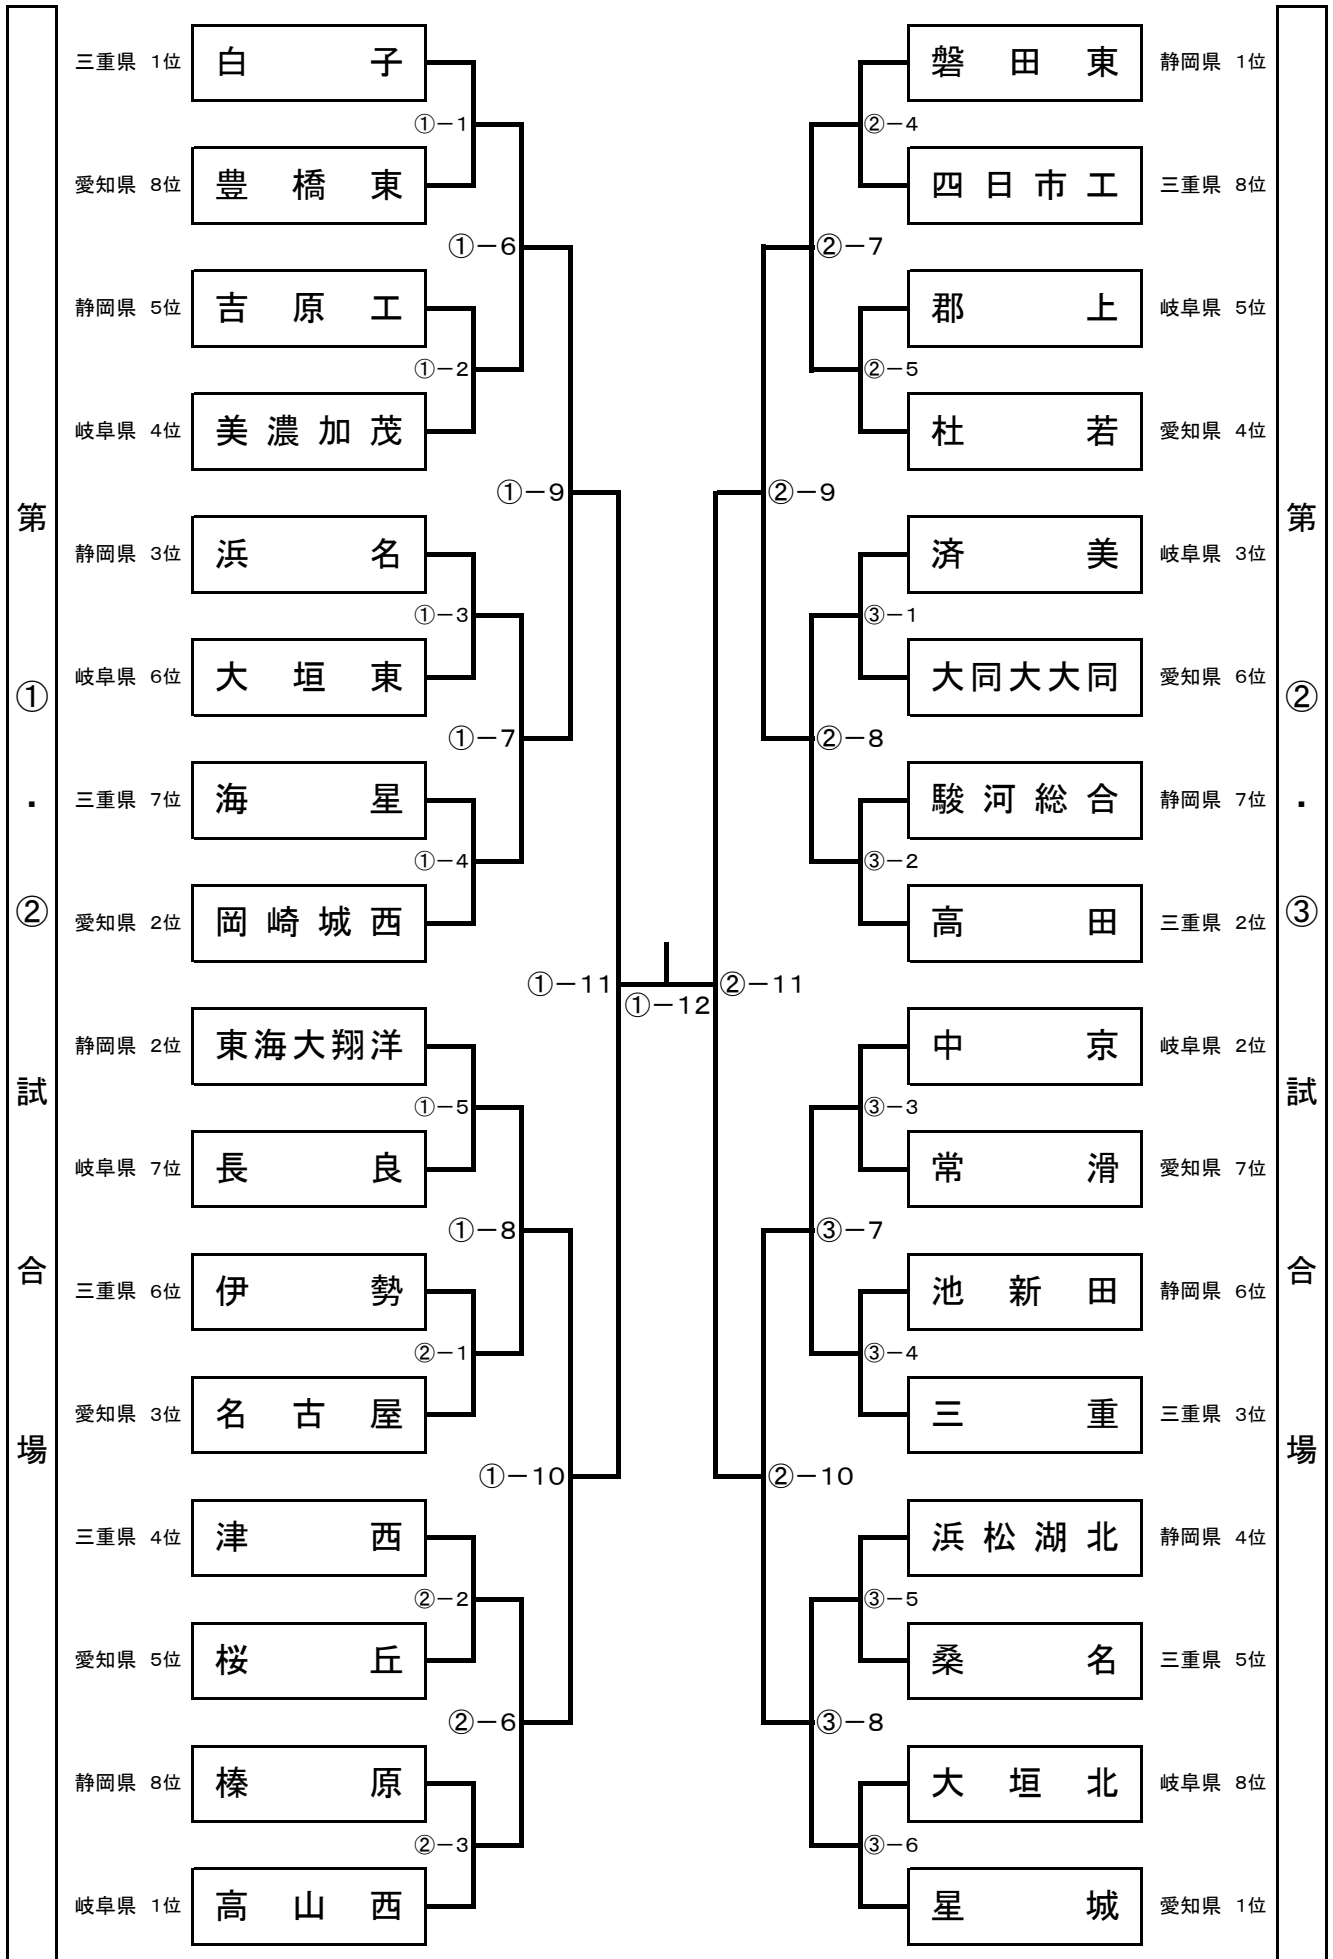

令和3年度 第8回 東海高等学校剣道選抜大会 男子団体組合せ

令和3年度 第8回 東海高等学校剣道選抜大会 女子団体組合せ